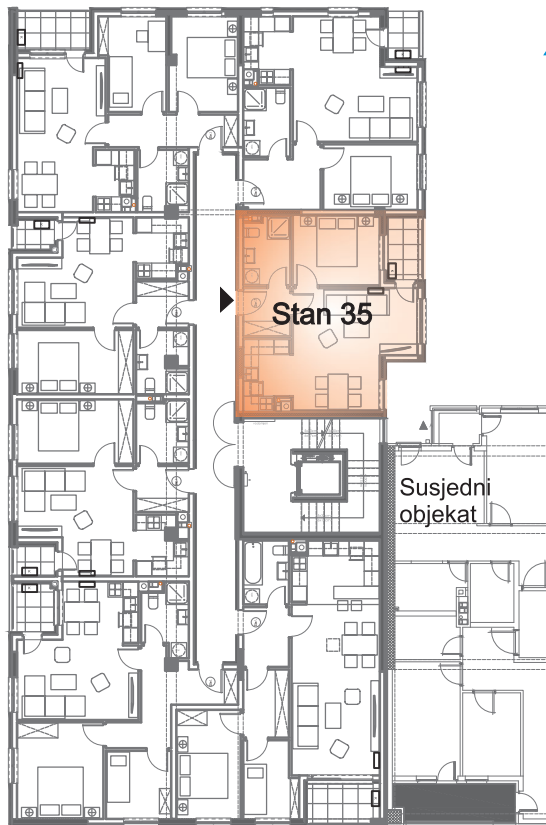

## ČETVRTI SPRAT Stan 35

Tipska etaža

Četvrti sprat

Istočna fasada

Stan 35

Stan S35		Jednosoban stan			46.45 <sub>m2</sub>
1	3.60	1	Hodnik	keramika	3.60
2	5.00	1	Kupatilo	keramika	5.00
3	5.00	1	Kuhinja	keramika	5.00
4	20.70	1	Dnevna soba i trpezarija	parket	20.70
5	9.60	1	Spavaća soba	parket	9.60
7	3.40	0.75	Lođa	keramika	2.55